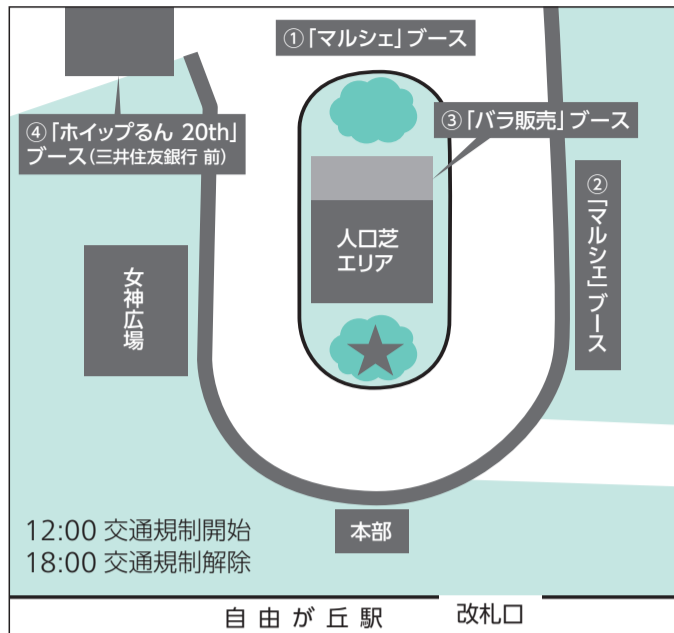

お問い合わせは
自由が丘商店街振興組合事務局
☎03(3717)4541

Luz8F Jiyugaoka Salon

入館無料 フリードリンク

女性のマンション購入なら
自由が丘サロン

TEL:03-3718-7017 女性マンション 検索
10:30～19:00 ※水曜のみ11:30～(火・水曜定休) kaiteki.gr.jp

整骨・鍼・スポーツマッサージ

多宝堂

各種保険適用
☎3724-8104

jiyugaoka Sweets festa! 自由が丘女神広場 3Days イベント

開催日時 5月4日～6日 13時～17時 ■開催場所 自由が丘駅前・特設会場

MAP①② 「スイーツマルシェ」 出店一覧(予定)

MAGIE DU CHOCOLAT / 自由が丘モンブラン / 自由が丘スイーツフォレスト / グロワイヨ / 一果房 / 自由が丘さんど / 御門屋 / goma to / タンテリーザ笑多 / usubane / ZENDAMA / Gaoka Wanco / メイド・イン・アース / Up Far Field Dollhouse Salon / LIME LIFE / 西村文生堂 / イルセレーノ自由が丘 / MONT-NOM ほか